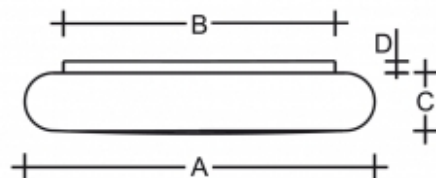

Typ: stropní a nástěnné svítidlo

Stínítko: bílé ručně foukané trojvrstvé sklo opál mat

Těleso svítidla: ocelový plech bíle lakovaný

CE  ENEC IP 40

		A (mm)	B (mm)	C (mm)	D (mm)	Hmotnost (g)
4x40(30)W	E27	415	340	80	20	4400

Napětí: 230V

IK kód: IK01

Světelný zdroj: 4x40(30)W

Patice: E27

A: 415 mm

B: 340 mm

C: 80 mm

D: 20 mm